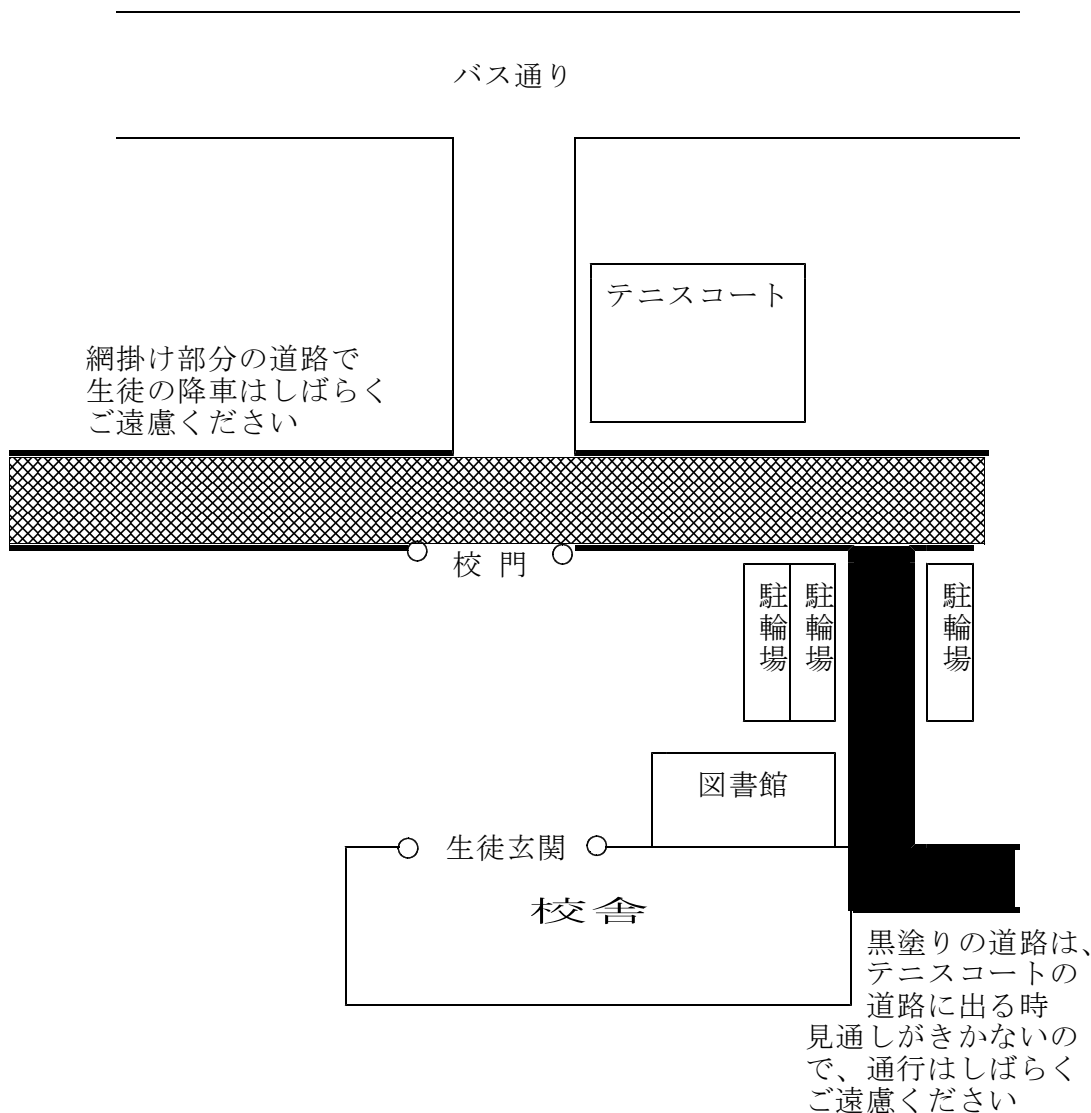

生徒の送迎について（お願い）

寒冷の候、保護者の皆様におかれましては益々ご清栄のこととお喜び申し上げます。また、日頃より本校の教育活動にご理解、ご協力いただき感謝申し上げます。
さて、今年も降雪により、学校周辺の道路も幅がせまくなり、雪の壁で見通しが悪くなっています。また、校舎前の駐車場も寄せられた雪で大変狭くなっています。
つきましては、ご不便をおかけしますが、3学期始業式（1月14日）から当分の間、生徒の安全確保のため平日の送迎については、下記のようにご協力をお願いします。

安全確保の観点から、なるべく学校から離れた広い場所での乗降車をお願いします。

- 朝、登校時
生徒の降車後Uターンせずに走行してください

- 夕、下校時
 - (1) 18時まで
校地内に入らず、学校から離れた広い場所での乗車をお願いします。
 - (2) 18時以降
駐車場での乗車を可とします。その際、安全には十分に配慮してください。

担 当	生徒指導部	有賀
電 話	(0182) 22-2103	
F A X	(0182) 22-2104	