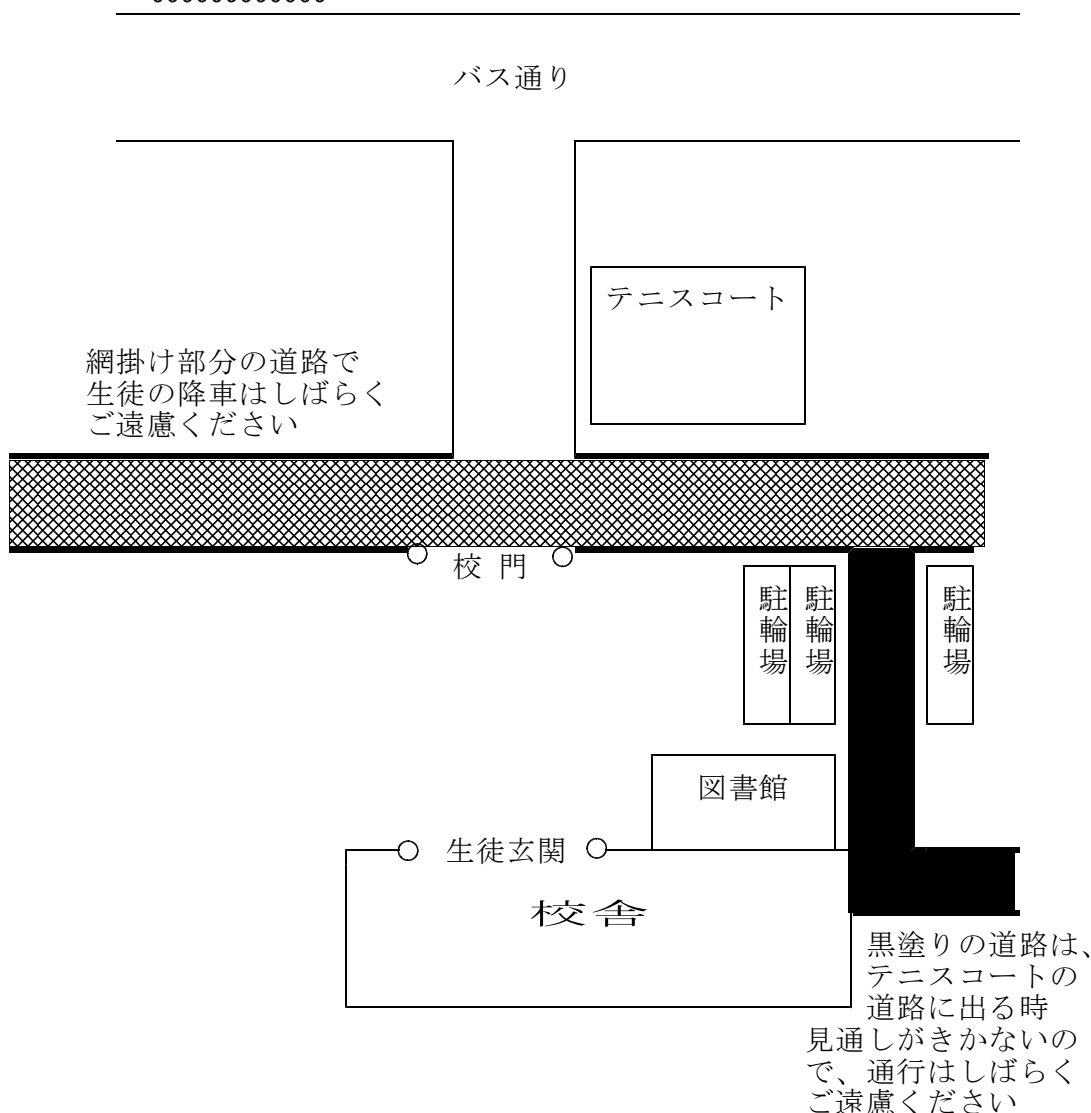

生徒の送迎について（お願い）

寒冷の候、保護者の皆様におかれましては益々ご清栄のこととお喜び申し上げます。また、日頃より本校の教育活動にご理解、ご協力いただき感謝申し上げます。

さて、例年にない大雪により除排雪が滞っており、学校周辺の道路も幅がせまくなり、雪の壁で見通しが悪くなっています。また、校舎前の駐車場も寄せられた雪で大変狭くなっています。

つきましては、ご不便をおかけしますが、3学期始業式（1月14日）から当分の間、生徒の安全確保のため平日の送迎については、下記のようにご協力をお願いします。

安全確保の観点から、なるべく学校から離れた広い場所での乗降車をお願いします。

○朝、登校時

生徒の降車後Uターンせずに走行してください

○夕、下校時

(1) 18時まで

校地内に入らず、学校から離れた広い場所での乗車をお願いします。

(2) 18時以降

駐車場での乗車を可とします。その際、安全には十分に配慮してください。